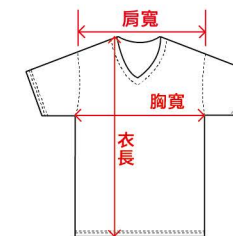

### CP102

涼感吸濕排汗運動休閒POLO衫

20 COLORS

■ CP102系列尺寸表/SIZE. (單位/cm公分)

	XS	S	M	L	XL	2XL	3XL	5XL
胸寬	45	48	51	54	57	60	63	69
衣長	62	65	68	71	74	76	80	85
肩寬	34	38	40	41	42	45	48	52
袖長	18	19	20	22	23	24	26	28

◆平放尺寸丈量，尺寸容許範圍±2-2.5cm皆為正常值

### CP103

涼感吸濕排汗運動休閒背心

4 COLORS

■ CP103系列尺寸表/SIZE. (單位/cm公分)

	XS	S	M	L	XL	2XL	3XL	5XL
胸寬	43	44	46	47	53	55	57	65
衣長	65	66	68	71	73	76	78	83
肩寬	33	34	35	36	37	38	39	41

◆平放尺寸丈量，尺寸容許範圍±2-2.5cm皆為正常值

### CP104

涼感吸濕排汗運動休閒V領T恤

4 COLORS

■ CP104系列尺寸表/SIZE. (單位/cm公分)

	XS	S	M	L	XL	2XL	3XL	5XL
胸寬	43	46	50	53	56	60	64	72
衣長	60	64	68	70	72	76	80	84
肩寬	38	40	42	44	46	48	50	55
袖長	18	19	20	21	22	24	26	27

◆平放尺寸丈量，尺寸容許範圍±2-2.5cm皆為正常值

### CP105

涼感吸濕排汗長袖束口運動圓領T恤

6 COLORS

■ CP105系列尺寸表/SIZE. (單位/cm公分)

	S	M	L	XL	2XL	3XL	5XL
胸寬	46	50	53	56	60	64	72
衣長	64	68	70	72	76	80	84
肩寬	40	42	44	46	48	50	55
袖長	57	59	60	61	63	64	73

◆平放尺寸丈量，尺寸容許範圍±2-2.5cm皆為正常值