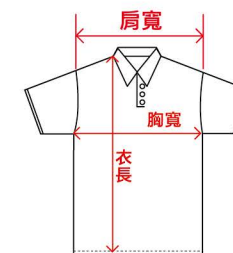

### CP101

涼感吸濕排汗運動休閒圓領T恤

40 COLORS

■ CP101系列尺寸表/SIZE. (單位/cm公分)

	120cm	130cm	140cm	6	8	10	XS	S	M	L	XL	2XL	3XL	5XL	7XL
胸寬	34	37	40	43	46	50	53	56	60	64	72	80			
衣長	46	50	54	60	64	68	70	72	76	80	84	88			
肩寬	31	33	35	38	40	42	44	46	48	50	55	60			
袖長	14	15	16	18	19	20	21	22	24	26	27	28			

◆平放尺寸丈量，尺寸容許範圍±2-2.5cm皆為正常值

### CP102

涼感吸濕排汗運動休閒POLO衫

20 COLORS

■ CP102系列尺寸表/SIZE. (單位/cm公分)

	XS	S	M	L	XL	2XL	3XL	5XL
胸寬	45	48	51	54	57	60	63	69
衣長	62	65	68	71	74	76	80	85
肩寬	34	38	40	41	42	45	48	52
袖長	18	19	20	22	23	24	26	28

◆平放尺寸丈量，尺寸容許範圍±2-2.5cm皆為正常值