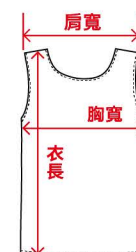

◆平放尺寸丈量，尺寸容許範圍±2-2.5cm皆為正常值

### CP102

涼感吸濕排汗運動休閒POLO衫

20 COLORS

■ CP102系列尺寸表/SIZE. (單位/cm公分)

	XS	S	M	L	XL	2XL	3XL	5XL
胸寬	45	48	51	54	57	60	63	69
衣長	62	65	68	71	74	76	80	85
肩寬	34	38	40	41	42	45	48	52
袖長	18	19	20	22	23	24	26	28

◆平放尺寸丈量，尺寸容許範圍±2-2.5cm皆為正常值

### CP103

涼感吸濕排汗運動休閒背心

4 COLORS

■ CP103系列尺寸表/SIZE. (單位/cm公分)

	XS	S	M	L	XL	2XL	3XL	5XL
胸寬	43	44	46	47	53	55	57	65
衣長	65	66	68	71	73	76	78	83
肩寬	33	34	35	36	37	38	39	41

◆平放尺寸丈量，尺寸容許範圍±2-2.5cm皆為正常值

### CP104

涼感吸濕排汗運動休閒V領T恤

4 COLORS

■ CP104系列尺寸表/SIZE. (單位/cm公分)

	XS	S	M	L	XL	2XL	3XL	5XL
胸寬	43	46	50	53	56	60	64	72
衣長	60	64	68	70	72	76	80	84
肩寬	38	40	42	44	46	48	50	55
袖長	18	19	20	21	22	24	26	27

◆平放尺寸丈量，尺寸容許範圍±2-2.5cm皆為正常值