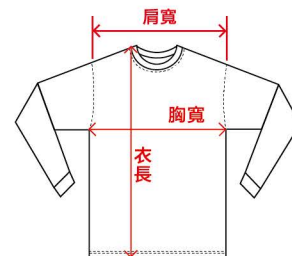

### CP103

涼感吸濕排汗運動休閒背心

4 COLORS

■ CP103系列尺寸表/SIZE. (單位/cm公分)

	XS	S	M	L	XL	2XL	3XL	5XL
胸寬	43	44	46	47	53	55	57	65
衣長	65	66	68	71	73	76	78	83
肩寬	33	34	35	36	37	38	39	41

◆平放尺寸丈量，尺寸容許範圍±2-2.5cm皆為正常值

### CP104

涼感吸濕排汗運動休閒V領T恤

4 COLORS

■ CP104系列尺寸表/SIZE. (單位/cm公分)

	XS	S	M	L	XL	2XL	3XL	5XL
胸寬	43	46	50	53	56	60	64	72
衣長	60	64	68	70	72	76	80	84
肩寬	38	40	42	44	46	48	50	55
袖長	18	19	20	21	22	24	26	27

◆平放尺寸丈量，尺寸容許範圍±2-2.5cm皆為正常值

### CP105

涼感吸濕排汗長袖束口運動圓領T恤

6 COLORS

■ CP105系列尺寸表/SIZE. (單位/cm公分)

	S	M	L	XL	2XL	3XL	5XL
胸寬	46	50	53	56	60	64	72
衣長	64	68	70	72	76	80	84
肩寬	40	42	44	46	48	50	55
袖長	57	59	60	61	63	64	73

◆平放尺寸丈量，尺寸容許範圍±2-2.5cm皆為正常值

### CP106

涼感吸濕排汗長袖羅紋束口POLO衫

6 COLORS

■ CP106系列尺寸表/SIZE. (單位/cm公分)

	S	M	L	XL	2XL	3XL	5XL
胸寬	48	51	54	57	60	63	69
衣長	65	68	71	74	76	80	85
肩寬	38	40	41	42	45	48	52
袖長	57	58	60	62	63	64	69

◆平放尺寸丈量，尺寸容許範圍±2-2.5cm皆為正常值