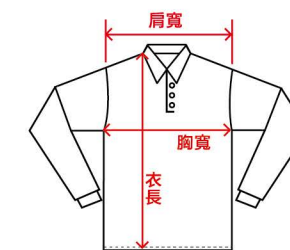

### CP103

涼感吸濕排汗運動休閒背心

4 COLORS

■ CP103系列尺寸表/SIZE. (單位/cm公分)

	XS	S	M	L	XL	2XL	3XL	5XL
胸寬	43	44	46	47	53	55	57	65
衣長	65	66	68	71	73	76	78	83
肩寬	33	34	35	36	37	38	39	41

◆平放尺寸丈量，尺寸容許範圍±2-2.5cm皆為正常值

### CP104

涼感吸濕排汗運動休閒V領T恤

4 COLORS

■ CP104系列尺寸表/SIZE. (單位/cm公分)

	XS	S	M	L	XL	2XL	3XL	5XL
胸寬	43	46	50	53	56	60	64	72
衣長	60	64	68	70	72	76	80	84
肩寬	38	40	42	44	46	48	50	55
袖長	18	19	20	21	22	24	26	27

◆平放尺寸丈量，尺寸容許範圍±2-2.5cm皆為正常值

### CP105

涼感吸濕排汗長袖束口運動圓領T恤

6 COLORS

■ CP105系列尺寸表/SIZE. (單位/cm公分)

	S	M	L	XL	2XL	3XL	5XL
胸寬	46	50	53	56	60	64	72
衣長	64	68	70	72	76	80	84
肩寬	40	42	44	46	48	50	55
袖長	57	59	60	61	63	64	73

◆平放尺寸丈量，尺寸容許範圍±2-2.5cm皆為正常值

### CP106

涼感吸濕排汗長袖羅紋束口POLO衫

6 COLORS

■ CP106系列尺寸表/SIZE. (單位/cm公分)

	S	M	L	XL	2XL	3XL	5XL
胸寬	48	51	54	57	60	63	69
衣長	65	68	71	74	76	80	85
肩寬	38	40	41	42	45	48	52
袖長	57	58	60	62	63	64	69

◆平放尺寸丈量，尺寸容許範圍±2-2.5cm皆為正常值