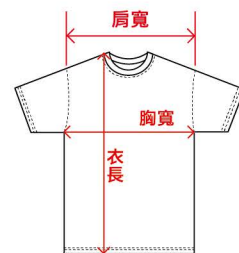

### CP101

涼感吸濕排汗運動休閒圓領T恤

40 COLORS

■ CP101系列尺寸表/SIZE. (單位/cm公分)

	120cm	130cm	140cm	6	8	10	XS	S	M	L	XL	2XL	3XL	5XL	7XL
胸寬	34	37	40	43	46	50	53	56	60	64	72	80			
衣長	46	50	54	60	64	68	70	72	76	80	84	88			
肩寬	31	33	35	38	40	42	44	46	48	50	55	60			
袖長	14	15	16	18	19	20	21	22	24	26	27	28			

◆平放尺寸丈量，尺寸容許範圍±2-2.5cm皆為正常值

### CP102

涼感吸濕排汗運動休閒POLO衫

20 COLORS

■ CP102系列尺寸表/SIZE. (單位/cm公分)

	XS	S	M	L	XL	2XL	3XL	5XL
胸寬	45	48	51	54	57	60	63	69
衣長	62	65	68	71	74	76	80	85
肩寬	34	38	40	41	42	45	48	52
袖長	18	19	20	22	23	24	26	28

◆平放尺寸丈量，尺寸容許範圍±2-2.5cm皆為正常值

### CP103

涼感吸濕排汗運動休閒背心

4 COLORS

■ CP103系列尺寸表/SIZE. (單位/cm公分)

	XS	S	M	L	XL	2XL	3XL	5XL
胸寬	43	44	46	47	53	55	57	65
衣長	65	66	68	71	73	76	78	83
肩寬	33	34	35	36	37	38	39	41

◆平放尺寸丈量，尺寸容許範圍±2-2.5cm皆為正常值