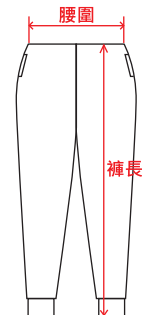

NEW 大象灰

(尺寸測量示意圖)

(尺寸測量示意圖)

TH-02系列 亞規刷毛連帽T恤

20
COLORS

■ TH-02系列尺寸表/SIZE. (單位/cm公分)

	XS	S	M	L	XL	2XL	3XL	4XL	5XL
衣長	60	64	67	70	73	76	79	82	85
胸寬	46	49	52	55	58	61	64	67	70
肩寬	41	43	46	49	52	55	58	61	64
袖長	56	59	60	61	62	63	64	65	66

◆ 平放尺寸丈量，尺寸容許範圍± 2-2.5cm皆為正常值
XS尺寸售完為止

(尺寸測量示意圖)

TH-04系列 亞規經典刷毛大學T恤

10
COLORS

■ TH-04系列尺寸表/SIZE. (單位/cm公分)

	XS	S	M	L	XL	2XL	3XL	4XL	5XL
衣長	60	64	67	70	73	76	79	82	85
胸寬	46	49	52	55	58	61	64	67	70
肩寬	41	43	46	49	52	55	58	61	64
袖長	56	59	60	61	62	63	64	65	66

◆ 平放尺寸丈量，尺寸容許範圍± 2-2.5cm皆為正常值
XS尺寸售完為止

TH-03系列 亞規刷毛連帽外套

8
COLORS

■ TH-03系列尺寸表/SIZE. (單位/cm公分)

	XS	S	M	L	XL	2XL	3XL	4XL	5XL
衣長	60	64	67	70	73	76	79	82	85
胸寬	46	49	52	55	58	61	64	67	70
肩寬	41	43	46	49	52	55	58	61	64
袖長	56	59	60	61	62	63	64	65	66

◆ 平放尺寸丈量，尺寸容許範圍± 2-2.5cm皆為正常值
XS尺寸售完為止

(尺寸測量示意圖)

TH-05系列 亞規休閒縮口棉褲

3
COLORS

■ TH-05系列尺寸表/SIZE. (單位/cm公分)

	S	M	L	XL	2XL	3XL
彈性腰圍	33-36	36-38	38-41	41-43	43-45	45-47
褲長	99	101	103	105	107	108

◆ 平放尺寸丈量，尺寸容許範圍± 2-2.5cm皆為正常值
TH05系列 售完為止