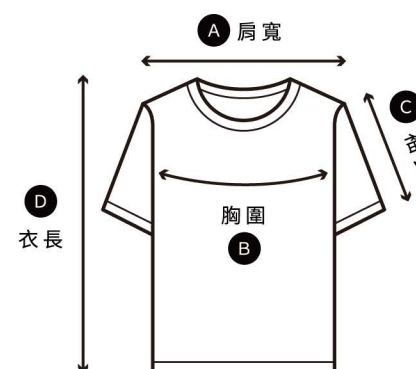

### T-Shirt

# ArriveGuide®

顏色 24色可選  
尺寸 XS-6XL  
克重 180g/m<sup>2</sup> (5.3oz)  
支數 26支  
材質 100%精梳棉  
(緊密賽洛紡)  
版型 亞洲版型  
男女通用款

版型: 常規 厚度: 適中 彈性: 微彈 手感: 柔軟

### AG18000系列尺寸表/size

平放尺寸丈量，尺寸容許範圍±2-2.5cm皆為正常值  
溫馨提醒：身高體重是依據常規推薦，僅供參考，實際請依實物為準

尺碼	衣長	胸寬	肩寬	袖長	適合身高(cm)	適合體重(kg)
XS	62	43	39	21	155-160	40-50
S	65	46	42	21	160-165	50-60
M	68	49	45	21	165-170	60-70
L	71	52	48	21	170-175	70-80
XL	73	55	51	21	175-180	80-90
2XL	75	58	54	21	180-185	90-100
3XL	78	62	58	22	185-190	100-110
4XL	81	65	61	23	190-195	110-120
5XL	83	69	64	23	195-200	120-130
6XL	86	72	67	24	200-205	130-140