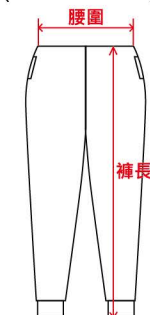

■ TH-02系列尺寸表/SIZE. (單位/cm公分)

	XS	S	M	L	XL	2XL	3XL	4XL	5XL
衣長	60	64	67	70	73	76	79	82	85
胸寬	46	49	52	55	58	61	64	67	70
肩寬	41	43	46	49	52	55	58	61	64
袖長	56	59	60	61	62	63	64	65	66

◆ 平放尺寸丈量，尺寸容許範圍±2-2.5cm皆為正常值
XS尺寸售完為止

(尺寸測量示意圖)

TH-04系列 亞規保暖刷毛大學T恤 **10** COLORS

■ TH-04系列尺寸表/SIZE. (單位/cm公分)

	XS	S	M	L	XL	2XL	3XL	4XL	5XL
衣長	60	64	67	70	73	76	79	82	85
胸寬	46	49	52	55	58	61	64	67	70
肩寬	41	43	46	49	52	55	58	61	64
袖長	56	59	60	61	62	63	64	65	66

◆ 平放尺寸丈量，尺寸容許範圍±2-2.5cm皆為正常值
XS尺寸售完為止

(尺寸測量示意圖)

TH-03系列 亞規保暖刷毛連帽拉鍊外套 **8** COLORS

■ TH-03系列尺寸表/SIZE. (單位/cm公分)

	XS	S	M	L	XL	2XL	3XL	4XL	5XL
衣長	60	64	67	70	73	76	79	82	85
胸寬	46	49	52	55	58	61	64	67	70
肩寬	41	43	46	49	52	55	58	61	64
袖長	56	59	60	61	62	63	64	65	66

◆ 平放尺寸丈量，尺寸容許範圍±2-2.5cm皆為正常值
XS尺寸售完為止

(尺寸測量示意圖)

TH-05系列 亞規休閒縮口棉褲 **3** COLORS

■ TH-05系列尺寸表/SIZE. (單位/cm公分)

	S	M	L	XL	2XL	3XL
彈性腰圍	33-36	36-38	38-41	41-43	43-45	45-47
褲長	99	101	103	105	107	108

◆ 平放尺寸丈量，尺寸容許範圍±2-2.5cm皆為正常值
TH05系列 售完為止